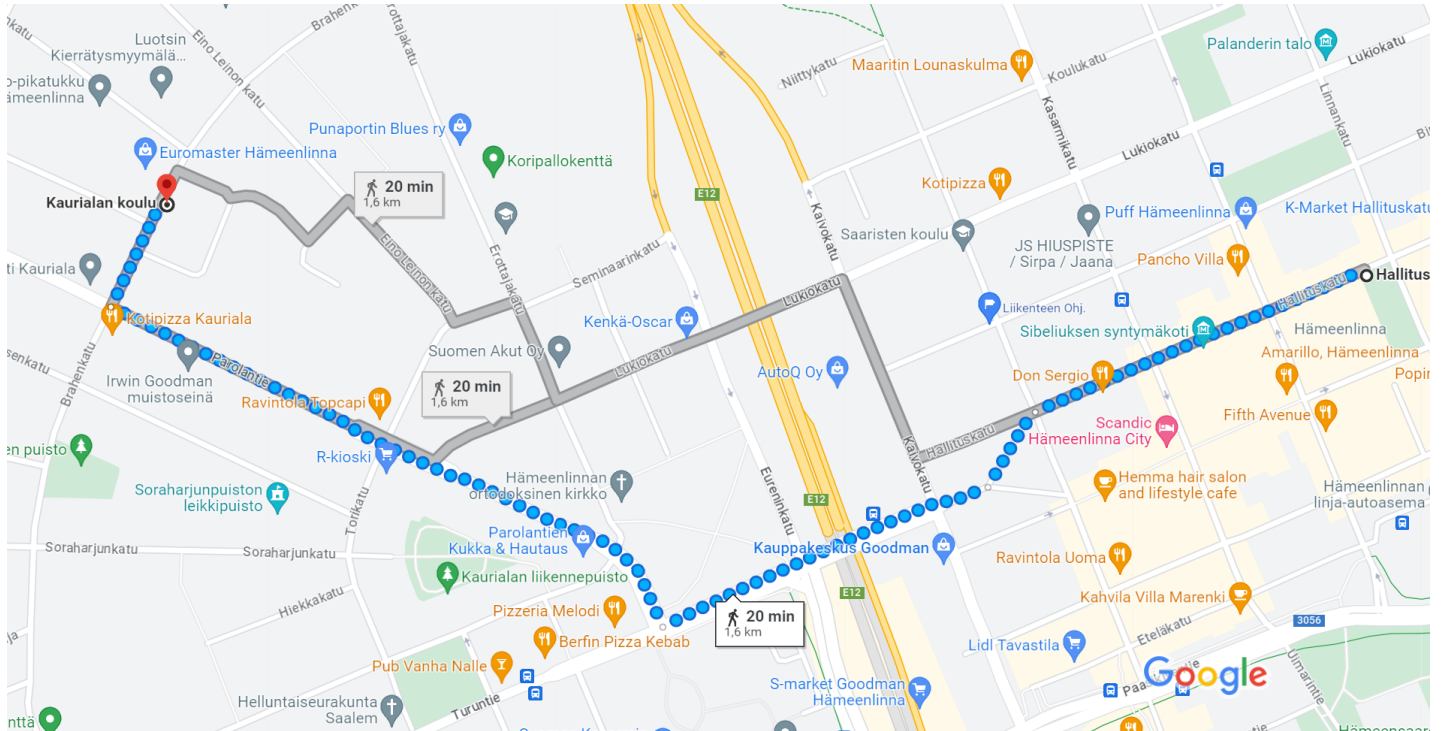

Hallituskatu 14, 13100 Hämeenlinna - Kaurialan koulu, Brahenkatu 14, 13130 Hämeenlinna

Kävely 1,6 km, 20 min

Karttatiedot ©2023 100 m

Noudata varovaisuutta, sillä kävelyreitiohjeet eivät välttämättä aina vastaa todellisia olosuhteita

Hallituskatu 14

13100 Hämeenlinna

- ↑ 1. Jatka lounaaseen sijainnista Hallituskatu kohti: Sibeliuksenkatu/Reitti 3057
350 m
 - ↶ 2. Loiva vasen: Kirjastokatu
91 m
 - ↗ 3. Kirjastokatu kääntyy loivasti oikealle ja sen nimi muuttuu: Turuntie
350 m
 - ↘ 4. Käännä oikealle: Parolantie
650 m
 - ↘ 5. Käännä oikealle: Brahenkatu
120 m
- i Kohde on oikealla**